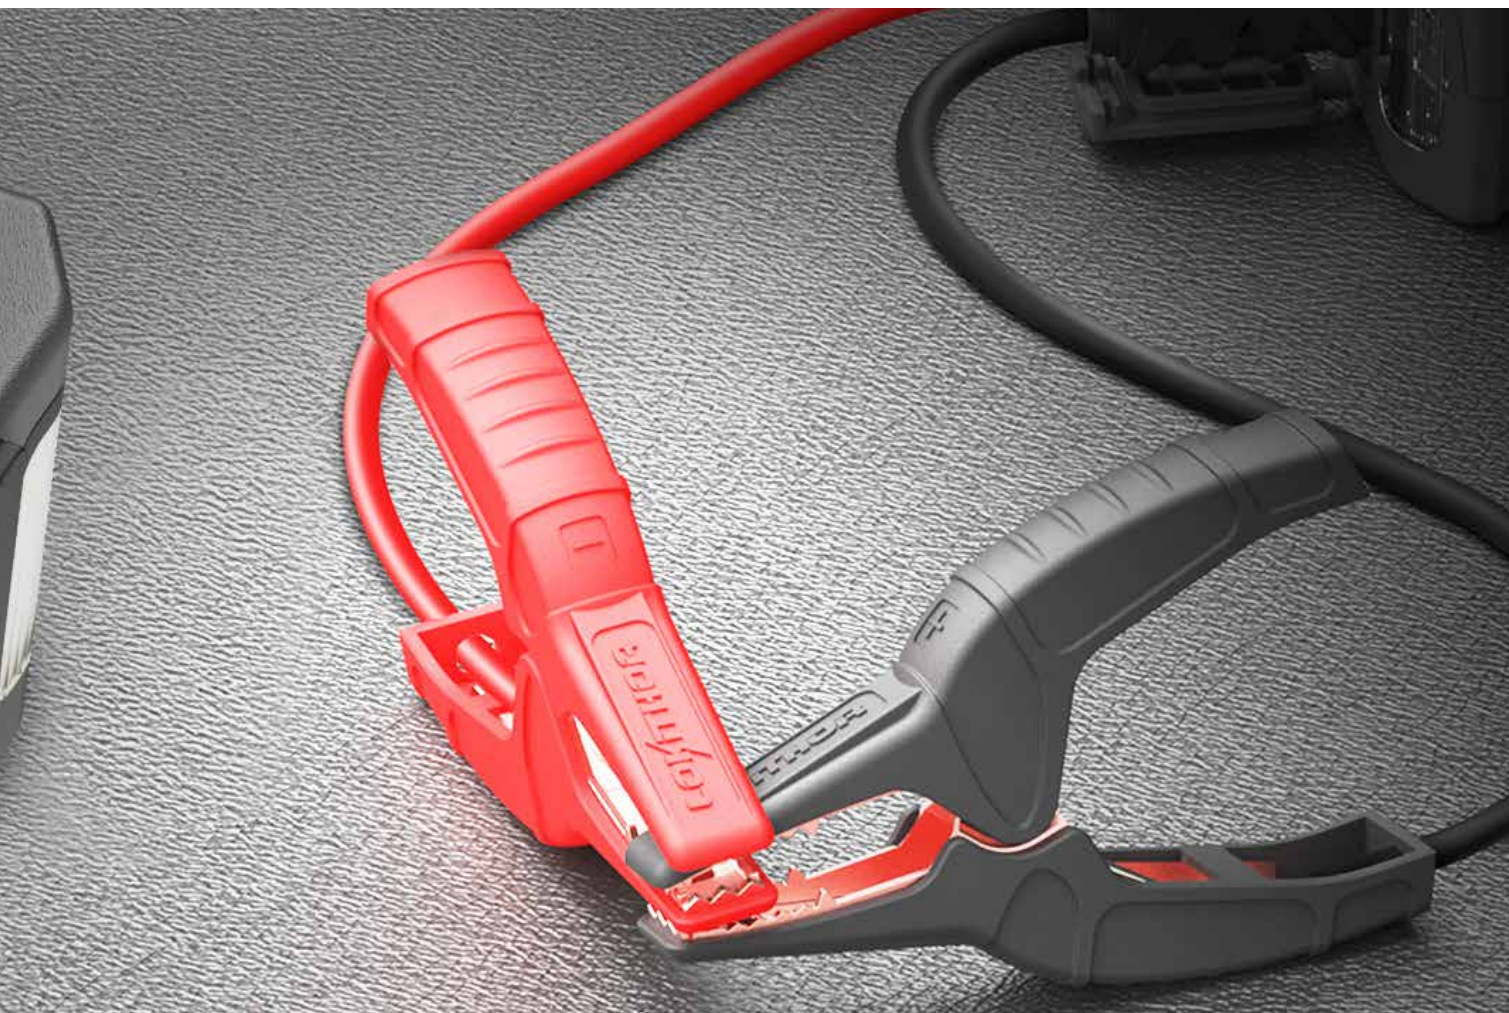

DÉMARREUR DE BATTERIE J2250 PRO 12V 2250A