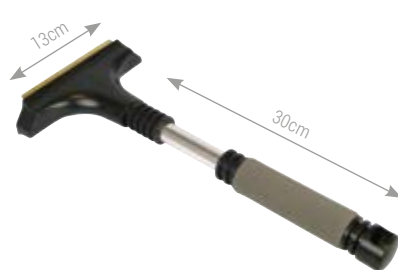

1723308

IJskrabber Messing
Gratte-givre avec lame en laiton

1710091

IJskrabber met handschoen
Gratte-givre avec gant

1723226

IJskrabber messing extra lang
Gratte-givre avec lame en laiton extra longue

1723215